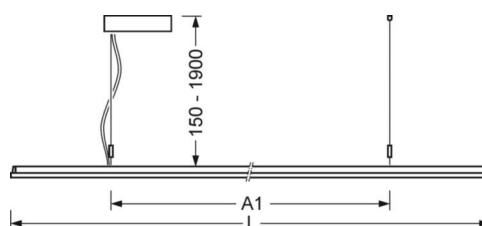

DEEP-LINK

<https://www.regiolux.de/ru/article/46202026170>

Ссылка	LED 4600lm 830
ηLB	100 %
Φ ↓/↑	74 % / 26 %
UGR поп./вдоль дисплей	16.3 / 15.8
	65° < 3000cd/m²

Механика

цвет корпуса	белый стандартный для электротехники RAL 9016
размеры (LxWxH/DxH)	1250mm x 321mm x 24mm
вес (нетто)	4.9kg
Вид монтажа	установка отдельных светильников на подвесе, маятниково-подвесные световые полосы

размеры

L	1250 mm	Длина
B	321 mm	Ширина
H	24 mm	Высота
A1	700 mm	Расстояние между точками крепежа при одиночной установке
P min	150 mm	Минимальная длина подвеса
P max	1900 mm	Максимальная длина подвеса