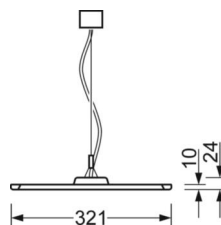

DEEP-LINK

<https://www.regiolux.de/ru/article/46202026170>

Ссылка	LED 4600lm 830
ηLB	100 %
Φ ↓/↑	74 % / 26 %
UGR поп./вдоль дисплей	16.3 / 15.8
	65° < 3000cd/m²

Механика

цвет корпуса	белый стандартный для электротехники RAL 9016
размеры (LxWxH/DxH)	1250mm x 321mm x 24mm
вес (нетто)	4.9kg
Вид монтажа	установка отдельных светильников на подвесе, маятниково-подвесные световые полосы

размеры

L	1250 mm	Длина
B	321 mm	Ширина
H	24 mm	Высота
A1	700 mm	Расстояние между точками крепежа при одиночной установке
P min	150 mm	Минимальная длина подвеса
P max	1900 mm	Максимальная длина подвеса